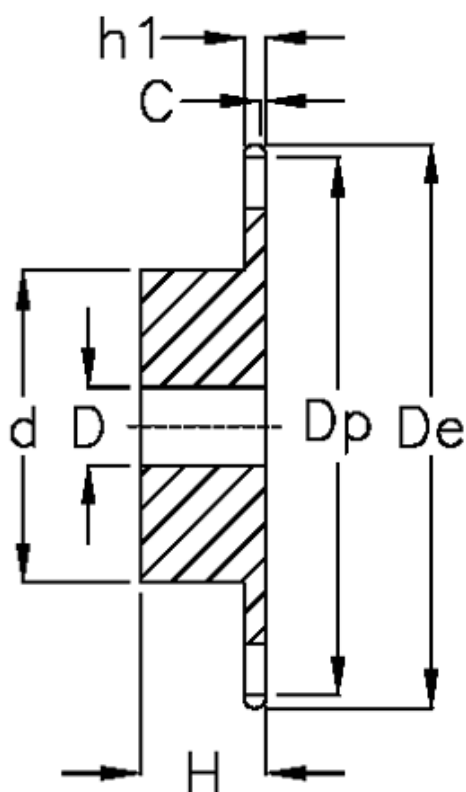

Varenummer: 616081008012
Beskrivelse: Navhjul 16 B-1 Z=12 simplex
forboret, Rustfast

Mål

| | |
|--------------------|-----------------|
| Antal tænder | = 12 |
| C | = 2.5 |
| d | = 69 |
| D | = $16 \pm 0,5$ |
| De | = 109 |
| Dp | = 98.14 |
| For kædebetegnelse | = 16 B-1 |
| For kæde størrelse | = 1" x 17,02 mm |

| | |
|----|--------|
| H | = 40 |
| h1 | = 16.2 |